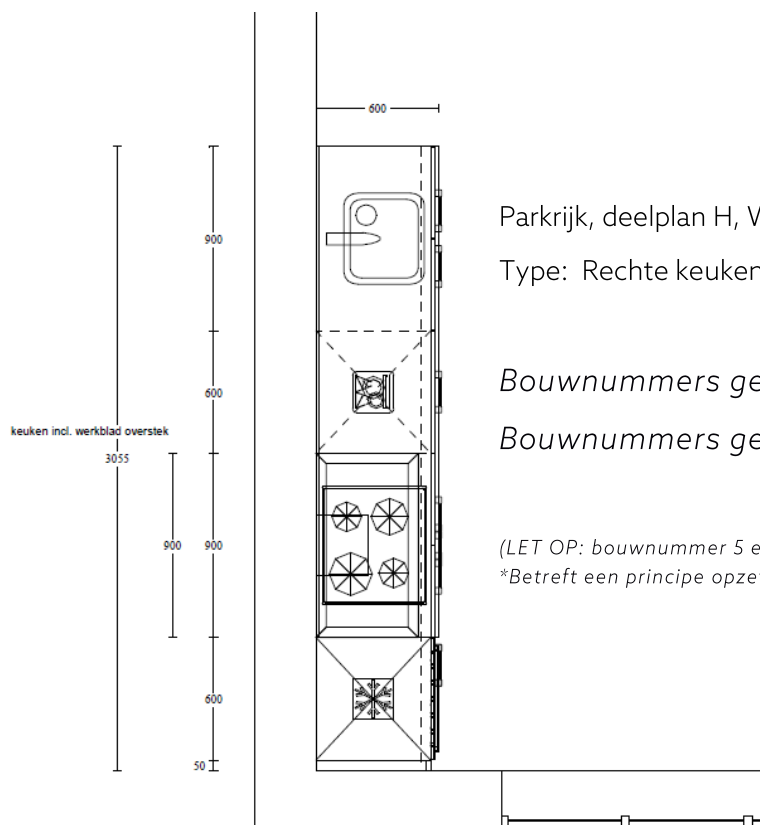

TOPKWALITEIT

keukenapparatuur

Naast onze ruime keuze aan keukens, bieden wij u natuurlijk ook een uitgebreide keuze aan keukenapparatuur van de bekende topmerken.

Al onze apparatuur voldoet aan labels die water – en/of energiezuinig zijn.

Parkrijk, deelplan H, Waddinxveen

Type: Rechte keuken, Parelduiker

Bouwnummers getekend: 01, 02, 03, 06, 07

Bouwnummers gespiegeld: 04, 05, 08, 09, 10, 11

(LET OP: bouwnummer 5 en 6 staan niet direct tegen de voorgevel)

*Betreft een principe opzet, voor exacte uitwerking zie 0-tekening.

De aangeboden keukens zijn inclusief:

Combimagnetron met crisp en grill

Inductie kookplaat met 4 kookzones

Wandafzuigkap zwart voor recirculatie

Koelkast met vriesvak inhoud 102/16 liter

Geïntegreerde vaatwasser met 6 programma's

Toplaminaat werkblad (keuze uit 43 kleuren)

Novitelli fronten (keuze uit 9 frontkleuren)

RVS spoelbak

Eénhendel mengkraan

Whirlpool

CORPORATION

Deze apparaten zijn verwerkt in de getoonde keukens. Vanzelfsprekend is het mogelijk uw keukens te voorzien van andere apparatuur of een ander werkblad. Dit is te bespreken met onze adviseurs.